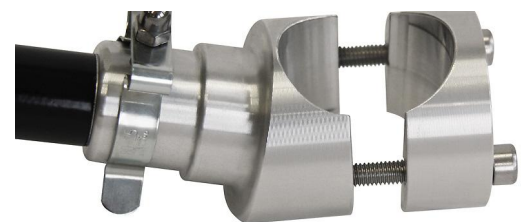

Das sind die Teile die das Biken oder Rennvelofahren so speziell machen !

Klick-Fix mit Gepäckhalterung

**Zwischenstück mit Klick-Fix
Und Spezialeklemme**

Gepäckträger hinten komplett

Spezialeklemme für Sattelstütze